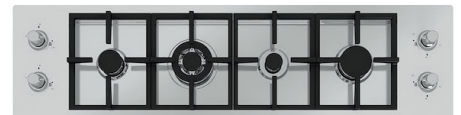

## OPTIONAL ACCESSORIES

**Waste disposer throat**  
8669 043

**Grid**  
8100 403

**Stainless steel plate rack**  
8100 154  
\* only in combination with the accessory  
8644 034

**Chopping board (USA)**  
8644 034

## RECOMMENDED PAIRINGS

**Faucet Ponza**  
8497 025

**Faucet Sicilia**  
8485 005

**Quadra Line Cooktop 4 burners  
inLine**  
7217 942